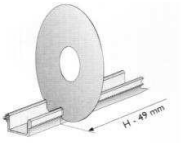

Couper le montant 49 mm plus court.

4