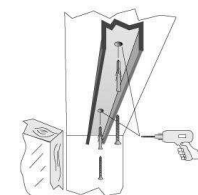

Visser le profil de fixation sur le mur du haut.

14