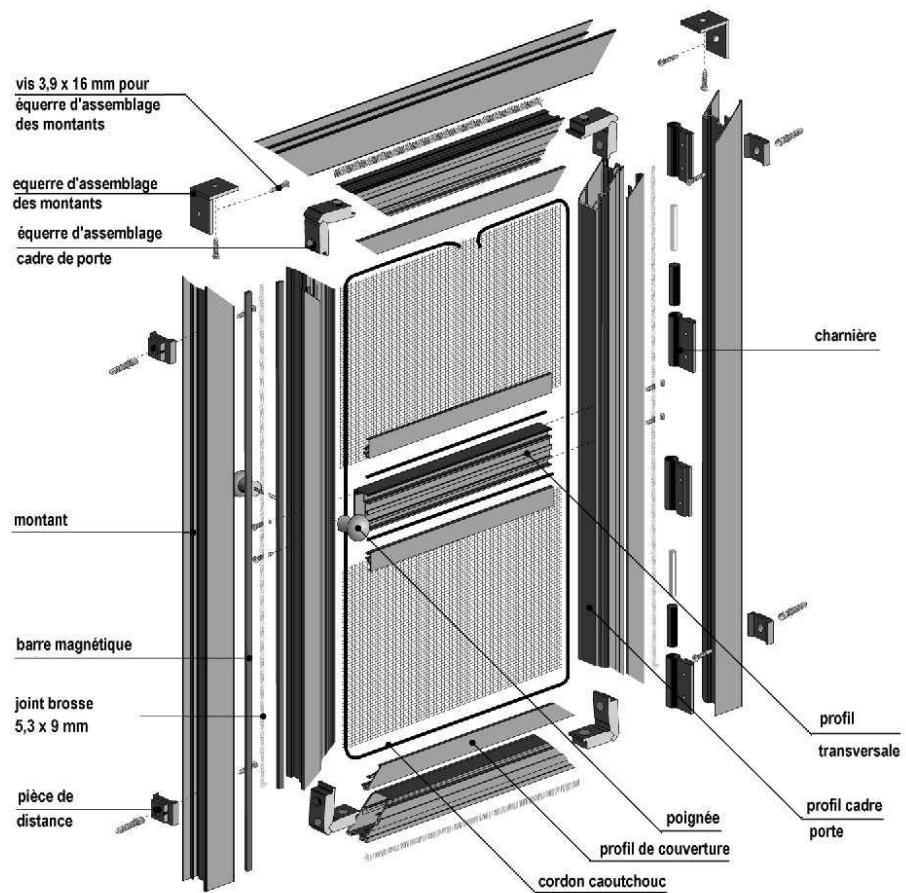

Pièces détachées

Notice de montage

1

Mesurez la largeur et la hauteur du vide de la maçonnerie, coupez les montants à l'onglet.

2

Après avoir coupé les montants, glissez les équerres de fixation dans le profil, percez à 3 mm et visser.