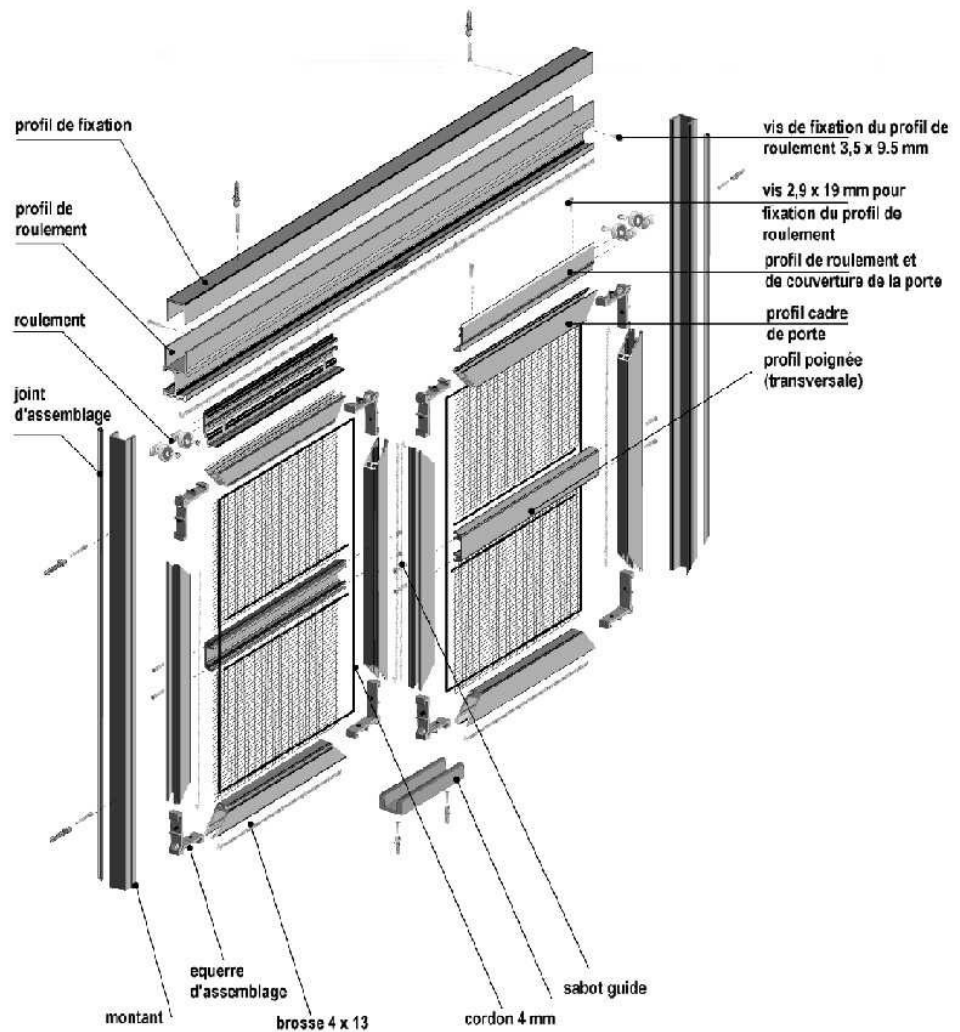

Pièces détachées