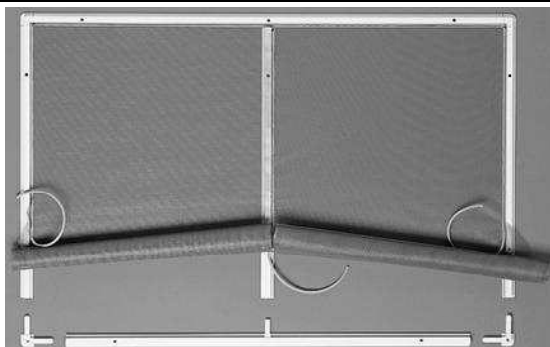

no. art.	longueur	couleur	UE	Prix/unitaire	Prix brut/ ml/pce (T.V.A excl.)	Quantité	Référence
Poignée en PVC	10 066		noir	10	14.00		1.60	
cordon caoutchouc	10 070	400 ml	gris	1	400.00		1.60	
cordon caoutchouc	10 075	1 ml	gris	1	1.60		1.60	
flexNET profil pression PVC	10 030	100 m	blanc	1	210.00		2.90	
outil de poser en PVC	10 080		gris	1	2.70		2.70	
toile moustiquaire 100 cm	10 090	30 ml	gris	1	110.00		6.20	
toile moustiquaire 120 cm	10 100	30 ml	gris	1	150.00		7.70	
toile moustiquaire 140 cm	10 110	30 ml	gris	1	170.00		9.50	
Brosse à colmatage autocollante	10 125			ml			2.90	

moustiquaire pression sur mesures

montage sur mesures	110 200		blanc	m²			*186.00	
coupé sur mesures	110 210		blanc	pc net			38.00	

utilisez la feuille „flexNET Service-Mesure

Echantillon de démonstration pour la clientèle

moustiquaire de démonstration	90 920		blanc	pc net			32.00	

* valeur facture minimale 1 m2

Indication de montage

1. **1 mesurer** Prenez les dimensions de votre fenêtre et déduisez **7 mm** (= place pour le profil pression)
2. **2 observation** Une longueur de plus de 1200 mm exige un profil intermédiaire, indispensable pour la stabilité
3. **3 couleurs** Blanc RAL 9010, couleurs spéciales sur demande
4. **4 toile** Fibre de verre gris, d'autres exécutions sur demande

Application