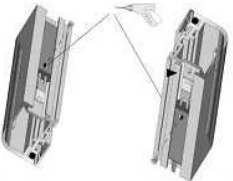

Suspendre la porte et régler

A la distance désirée, , fixez la poignée sur la barre transversale.

Montage pour porte à deux vantaux

7

Coupe horizontale d'une porte à deux vantaux.

8

Pour fixer un des vantaux au sol et en haut du cadre vissez les deux targettes avant de monter les portes.