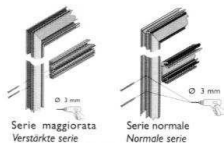

Perçer le cadre de la porte $\varnothing$ 3 mm distance entre les trous 20 mm. Visser profil poignée sur le cadre de la porte à une hauteur de d'env. 1050 mm du sol.

12