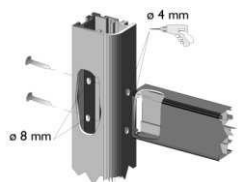

Avant de poser la barre transversale veiller au bon fonctionnement de la porte et des polarités de la barre magnétique.

Coupez la barre transversale et la visser sur le cadre de la porte.

6