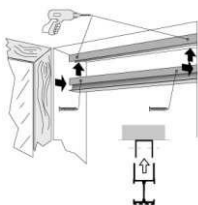

Visser le profil de roulement au profil de fixation avec deux vis.

15