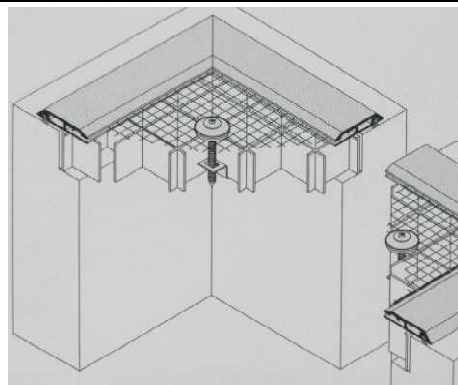

Ouverture en mm

Pièces seules

Art. N°		Emb.comp pce.	Compl.	pce.
11000	Profil alu éloxé	60	1100.00	19.80
11005	Angle de raccordement avec vis	10	35.00	3.50
11010	Fixation	10	25.00	2.80
11015	Caillebotis 100 cm de largeur			99.00
11185	Brosse d'étanchéité noire 13 mm	50	90.00	2.20