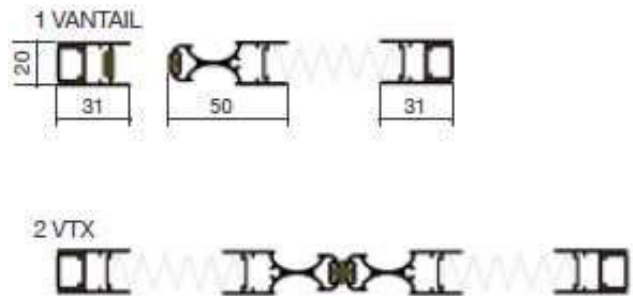

Simple

Largeur max. 1900 mm, Hauteur max. 2350 mm

Double

Largeur max. 3000 mm, Hauteur max. 2350 mm

SECTION HORIZONTALE 0.22

KURZ TECHNIK GmbH Insect-Systeme
Michel David

Tél: 079 688 81 11
Fax: 026 466 23 50
E-Mail micheldav@bluewin.ch
www.flexnet.ch