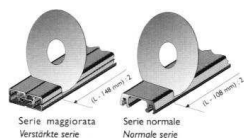

Porte coulissante „Easy – Slide“ flexNet®

10

Couper le profil poignée sur mesure:
 Largeur mesurée 108 mm :2 = 1 profil poignée
 Couper la transversale aux dimensions suivantes:
 Largeur totale - 148 mm :2