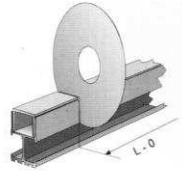

Couper les rails de fixation et de roulement en prenant garde à ce que les ouvertures pour les galets de roulement soient au bon endroit (Voir schéma image 18).

3