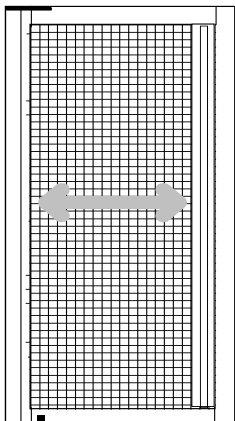

Mode d'emploi (vue) fonctionnement horizontal

Moustiquaires à rouleaux pour portes

Données et mesures

Standard: (cassette: 45 mm)
jusqu'à 2500 x 1600 mm (hxl) en 1 rouleau
jusqu'à 2500 x 3200 (hxl) en 2 rouleaux
dimensions spéciales (cassette 55 mm)
sur demande

Spécialités:

- La cassette de protection et les coulisseaux sont en aluminium filé
- Ces moustiquaires conviennent aussi pour un montage frontal, directement contre la façade
- Fonctionnement précis pour une longue durée.