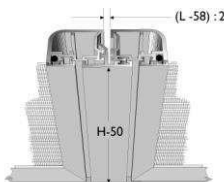

Montage pour porte à deux vantaux

7

Coupe horizontale d'une porte à deux vantaux.

8