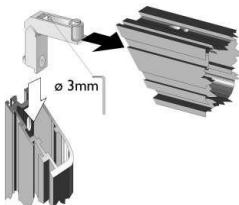

Fixez la partie femelle de la charnière dans le profil de la porte ainsi que l'autre polarité de la barre magnétique.

Assemblez les montants du cadre de la porte à l'aide des équerres tout en laissant un petit espace pour un bon fonctionnement

5