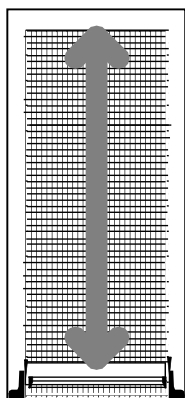

fenêtre

Bon de commande

no. art.	l x h cm	couleur	Prix brut (excl.T.V.A.)	quantité	note
40 080	80 x 170	alu	116.00		
42 080		bronze	116.00		
44 080		blanc	125.00		
46 080		brun	125.00		
40 100	100 x 170	alu	135.00		
42 100		bronze	135.00		
44 100		blanc	155.00		
46 100		brun	155.00		
40 120	120 x 170	alu	165.00		
42 120		bronze	165.00		
44 120		blanc	178.00		
46 120		brun	178.00		
40 140	140 x 170	alu	182.00		
42 140		bronze	182.00		
44 140		blanc	193.00		
46 160		brun	193.00		
40 160	160 x 170	alu	201.00		
42 160		bronze	201.00		
44 160		blanc	216.00		
46 160		brun	216.00		
40 180	180 x 170	alu	230.00		
42 180		bronze	230.00		
44 180		blanc	239.00		
46 180		brun	239.00		
40 200	200 x 170	alu	258.00		
42 200		bronze	258.00		
44 200		blanc	277.00		
46 200		brun	277.00		

utilisation verticale

Porte-fenêtre

utilisation verticale

no. art.	l x h cm	couleur	Prix brut (excl.T.V.A.)	quantité	note
50 100	100 x 250	alu	171.00		
52 100		bronze	171.00		
54 100		blanc	191.00		
56 100		brun	191.00		
50 120	120 x 250	alu	191.00		
52 120		bronze	191.00		
54 120		blanc	219.00		
56 120		brun	219.00		
50 160	160 x 250	alu	248.00		
52 160		bronze	248.00		
54 160		blanc	286.00		
56 160		brun	286.00		