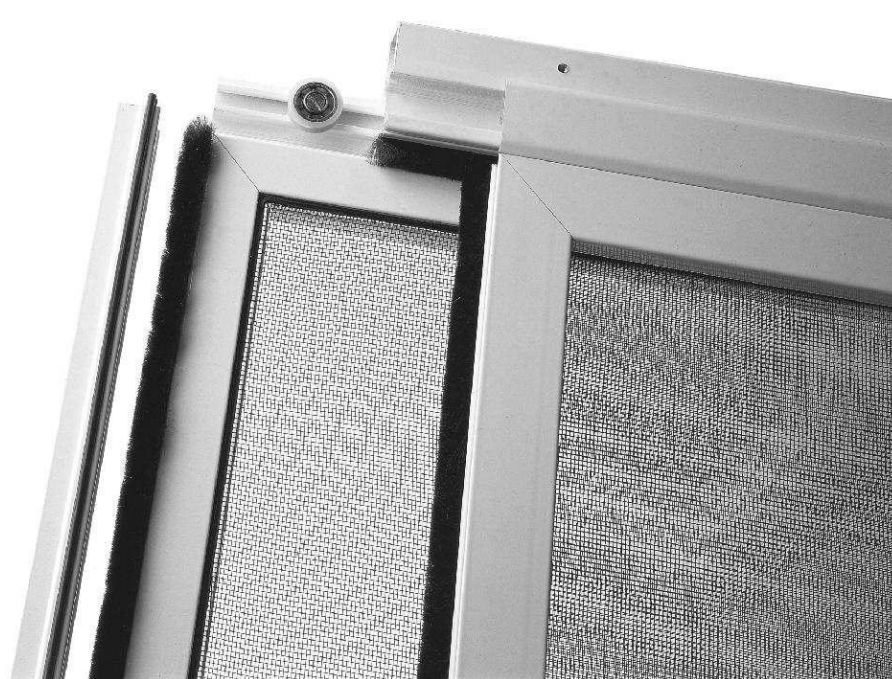

Quatres panneaux
Largeur min. 2400 mm