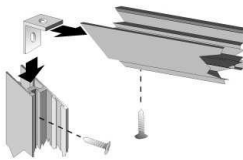

Après avoir coupé les montants, glissez les équerres de fixation dans le profil, percez à 3 mm et visser.