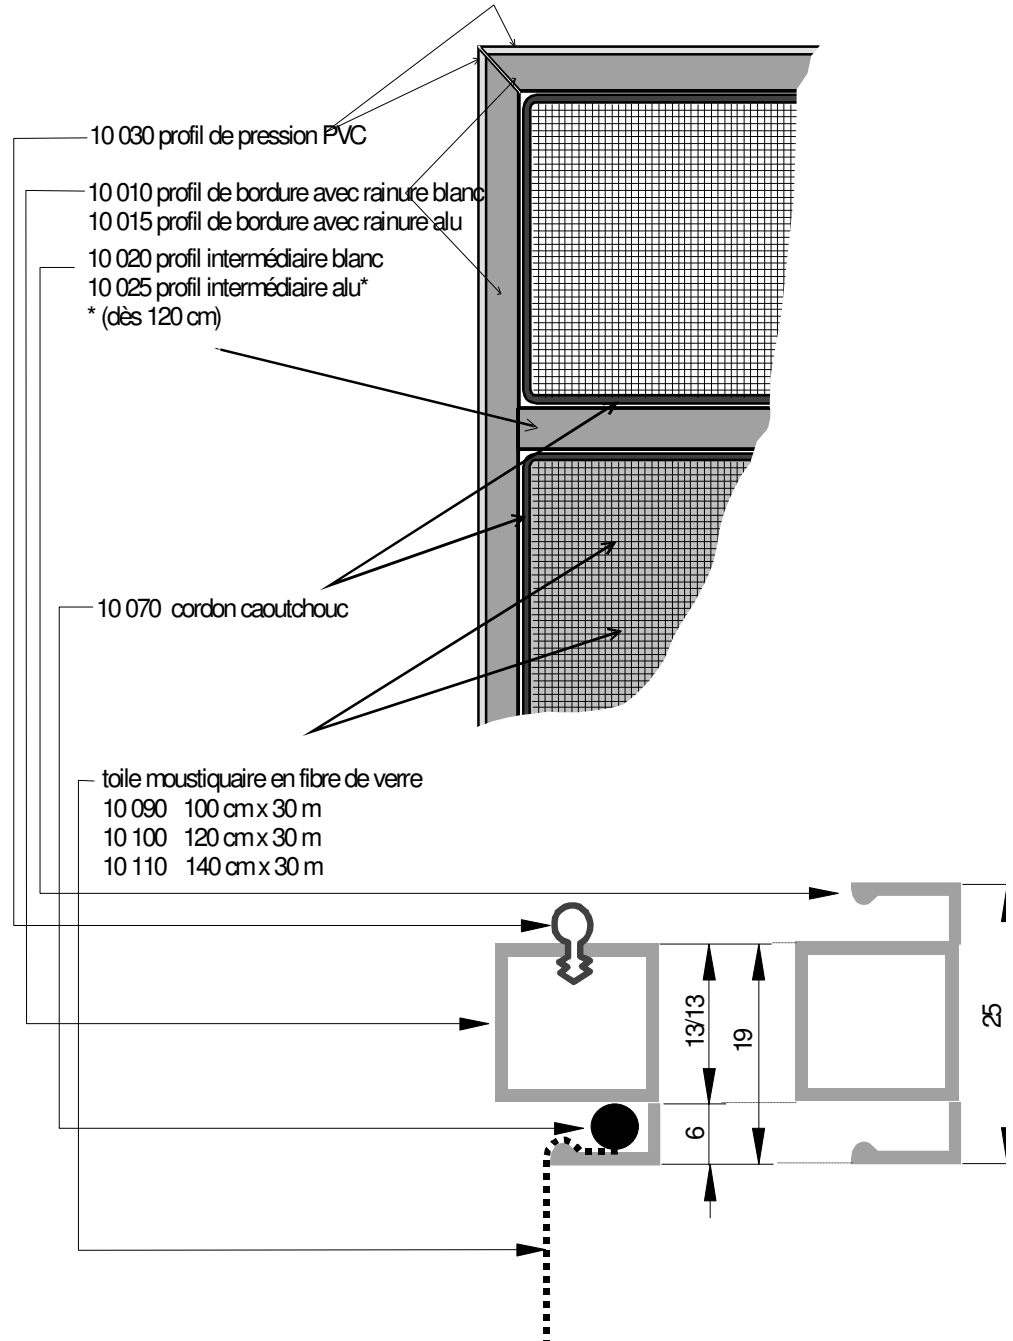

Désignation des profils

vue frontale