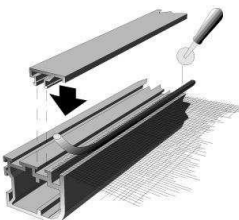

Assemblez les montants du cadre de la porte à l'aide des équerres tout en laissant un petit espace pour un bon fonctionnement

5

Avant de poser la barre transversale veiller au bon fonctionnement de la porte et des polarités de la barre magnétique.

Coupez la barre transversale et la visser sur le cadre de la porte.

6

Mette le tulle sur le profil et fixer avec le cordon caoutchouc.

Coupez le surplus de tulle. Pressez le profil de couverture sur les clips.