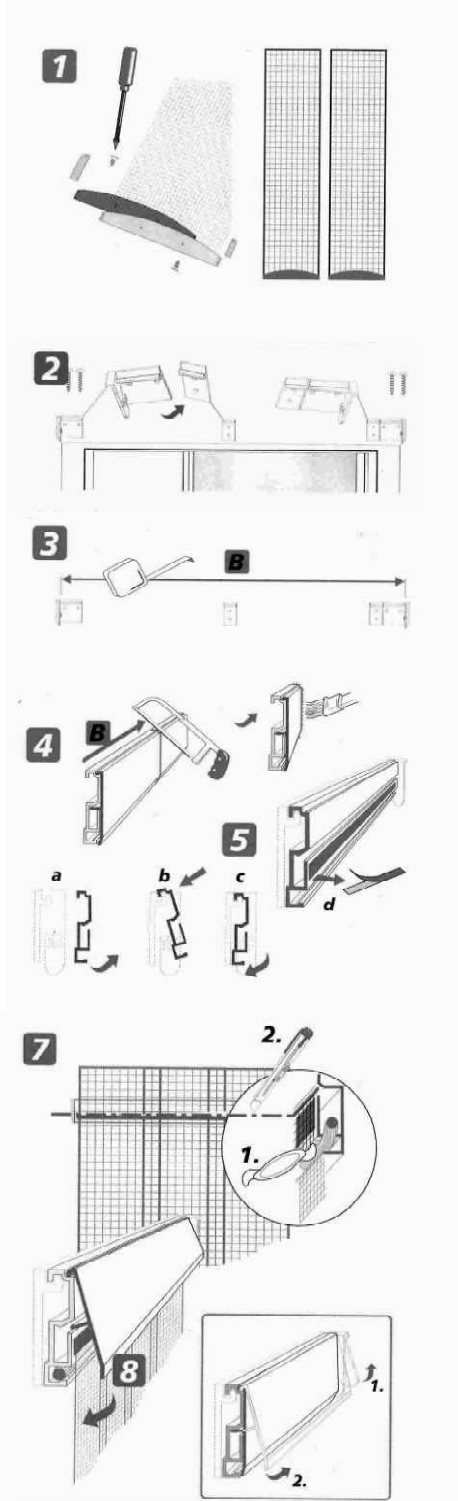

Photos

Rideaux pour portes „Comfort“ Aluminium

Dimensions

Matériel:	tulle en fibre de verre avec contrepois en bas de bande
Mesures standards: (LxH):	950 mm x 2200 mm 1200 mm x 2500 mm
Couleur:	anthracite

Particularités:

- trois bandes de tulle se chevauchant
- profil de serrage qui peut être enlevé en tout temps
- les contrepois assurent une fermeture optimale
- la solution idéale pour un passage fréquent des enfants ou des animaux
- montage simple

Montage

6