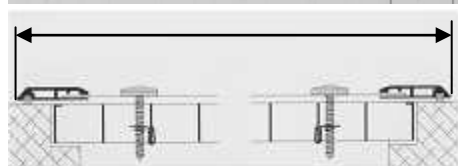

Ouverture en mm

Pièces seules

Art. N°		Emb.comp pce.	Compl.	pce.
11000	Profil alu éloxé	60	1100.00	19.80
11005	Angle de raccordement avec vis	10	35.00	3.50
11010	Fixation	10	25.00	2.80
11015	Caillebotis 100 cm de largeur			99.00
11185	Brosse d'étanchéité noire 13 mm	50	90.00	2.20