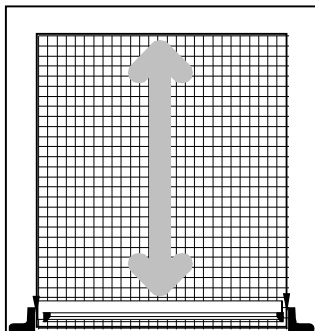

Dimensions max. pour fenêtres : 250 x 250 cm (L x H).

Pour portes 250 x 320 cm (H x L).

D'autres dimensions et couleurs sur demande.

Aluminium éloxé nature

Aluminium éloxé bronze

Laqué blanc RAL 9010

Laqué brun RAL 8016

flexNET – moustiquaires – représenté par

Mode d'emploi (vue) fonctionnement vertical

Moustiquaires à rouleaux pour fenêtres

Données et mesures

Standard (cassette 45 mm)
jusqu'à 2000 x 1700 mm (lxh)
jusqu'à 1600 x 2500 mm (lxh)
dimensions spéciales (cassette 55 mm) sur demande