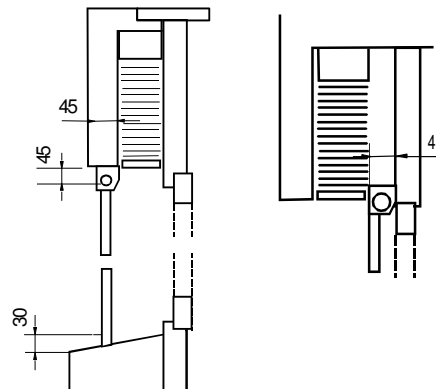

Coupe verticale