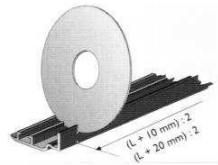

Couper le rail de roulement. La largeur +10 mm : 2 = 1 élément
Couper le profil transversal, aux dimensions suivantes largeur totale + 20 mm : 2

7