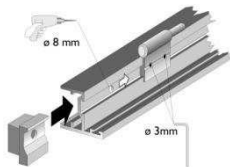

Porte aluminium "Solid - Door"

3

Fixez la partie mâle des charnières à l'aide des vis imbus.

Percez des trous de 8 mm pour la fixation dans le mur.

Intercalez les cales de distance

Introduire la barre magnétique dans le montant selon le côté d'ouverture de la porte..

4