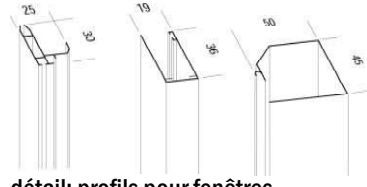

flexNET – moustiquaires – représenté par

Mode d'emploi (vue) fonctionnement vertical

Moustiquaires à rouleaux pour fenêtres

Données et mesures

Standard (cassette 45 mm)
jusqu'à 2000 x 1700 mm (lxh)
jusqu'à 1600 x 2500 mm (lxh)
dimensions spéciales (cassette 55 mm) sur demande

Données et mesures

Standard: (cassette: 45 mm)
jusqu'à 2500 x 1600 mm (hxl) en 1 rouleau
jusqu'à 2500 x 3200 (hxl) en 2 rouleaux
dimensions spéciales (cassette 55 mm)
sur demande

Spécialités:

- La cassette de protection et les coulisseaux sont en aluminium filé
- Ces moustiquaires conviennent aussi pour un montage frontal, directement contre la façade
- Fonctionnement précis pour une longue durée.

Planification

Information importante

le rouleau peut être placé entre le store à lamelles et la fenêtre
(largeur indispensable 50 mm)

détail: profils pour fenêtres

détail: profils pour portes

Notes:

.....

.....