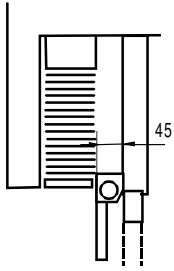

flexNET – moustiquaires – représenté par

Mode d'emploi (vue) fonctionnement vertical

Moustiquaires à rouleaux pour fenêtres

Données et mesures

Standard (cassette 45 mm)
jusqu'à 2000 x 1700 mm (lxh)
jusqu'à 1600 x 2500 mm (lxh)
dimensions spéciales (cassette 55 mm) sur demande

Données et mesures

Standard: (cassette: 45 mm)
jusqu'à 2500 x 1600 mm (hxl) en 1 rouleau
jusqu'à 2500 x 3200 (hxl) en 2 rouleaux
dimensions spéciales (cassette 55 mm)
sur demande

Spécialités:

- La cassette de protection et les coulisseaux sont en aluminium filé
- Ces moustiquaires conviennent aussi pour un montage frontal, directement contre la façade
- Fonctionnement précis pour une longue durée.

Planification

Information importante

le rouleau peut être placé entre le store à lamelles et la fenêtre
(largeur indispensable 50 mm)

détail: profils pour fenêtres

détail: profils pour portes

Notes:

.....

.....