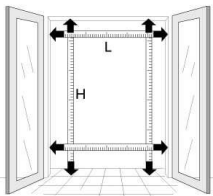

Un vantail

Deux vantaux

KURZ TECHNIK GmbH Insect-Systeme
Michel David

Tél: 079 688 81 11
Fax: 026 466 23 50
E-Mail micheldav@bluewin.ch
www.flexnet.ch

Pièces détachées

Notice de montage

1

Mesurez la largeur et la hauteur du vide de la maçonnerie, coupez les montants à l'onglet.