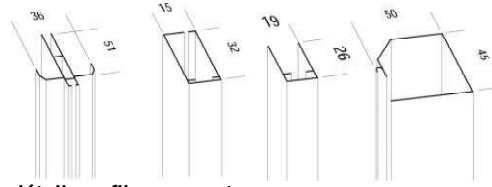

Données et mesures

Standard: (cassette: 45 mm)
jusqu'à 2500 x 1600 mm (hxl) en 1 rouleau
jusqu'à 2500 x 3200 (hxl) en 2 rouleaux
dimensions spéciales (cassette 55 mm)
sur demande

Spécialités:

- La cassette de protection et les coulisseaux sont en aluminium filé
- Ces moustiquaires conviennent aussi pour un montage frontal, directement contre la façade
- Fonctionnement précis pour une longue durée.

Planification

Information importante

le rouleau peut être placé entre le store à lamelles et la fenêtre
(largeur indispensable 50 mm)

détail: profils pour fenêtres

détail: profils pour portes

Notes:

.....

.....