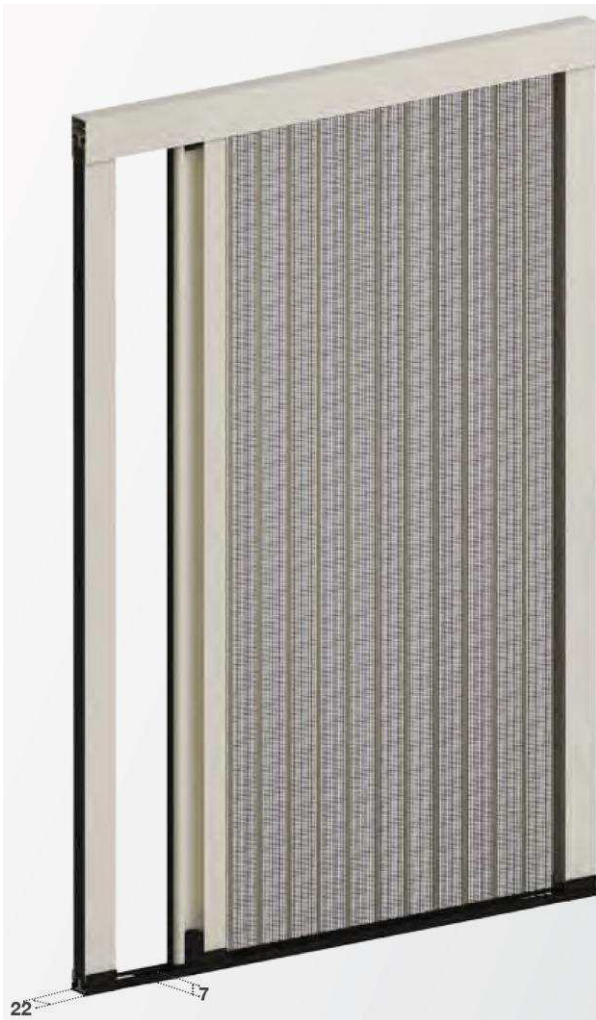

Grillage plissé “Gioconda”

- Faible épaisseur de paroi (22 mm)
- Résistant au vent
- Silencieux

Une ou deux parties

Simple

Largeur max. 1900 mm, Hauteur max. 2350 mm

Double

Largeur max. 3000 mm, Hauteur max. 2350 mm