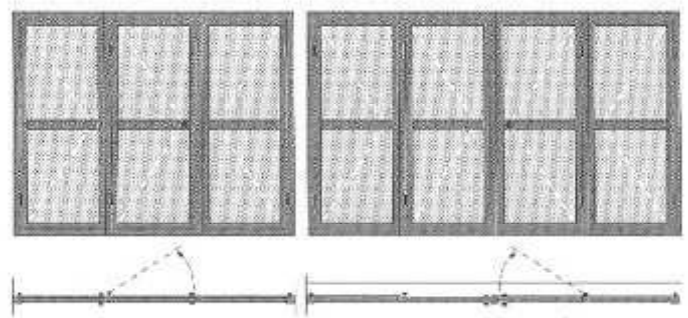

Deux vantaux

KURZ TECHNIK GmbH Insect-Systeme
Michel David

Tél: 079 688 81 11
Fax: 026 466 23 50
E-Mail micheldav@bluewin.ch
www.flexnet.ch