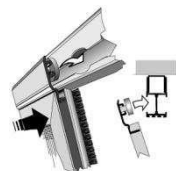

Passer la porte sur le guide du bas.

18