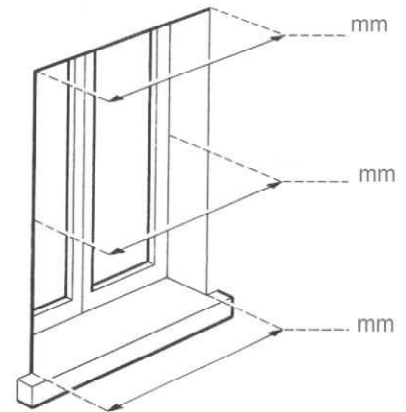

Comment procéder?

Procédure

1. Prenez les dimensions de votre fenêtre voir schéma.
2. Inscrivez les mesures *en mm* correspondant aux côtés prévus sur le plan.

  Pour chaque moustiquaire, utilisez une feuille séparée
3. Remplissez la partie " Désignation et adresse ".
4. Faites parvenir votre commande à notre service client.

schémas des dimensions

Fax no.: 026 466 23 50