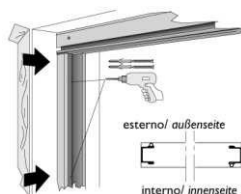

Fixer le montant d'arrêt sur le mur voir le schéma.

16