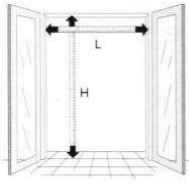

Autres dimensions et couleurs sur demande

KURZ TECHNIK GmbH Insect-Systeme
Michel David

Tél: 079 688 81 11
Fax: 026 466 23 50
E-Mail micheldav@bluewin.ch
www.flexnet.ch

flexNET®

Notice de montage

1

Choisir les dimensions du kit selon la largeur et la hauteur de la porte.