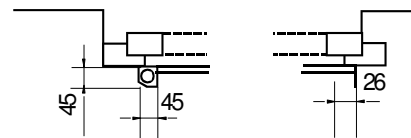

Coupe horizontale

Couleur: alu éloxé, bronze éloxé
blanc (RAL 9010) ou brun (RAL 8016)
d'autres couleurs sur demande

KURZ TECHNIK GmbH Insect-Systeme
Michel David

Tél: 079 688 81 11
Fax: 026 466 23 50
E-Mail micheldav@bluewin.ch
www.flexnet.ch